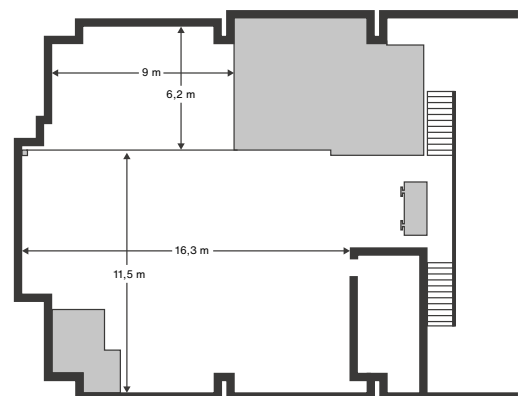

## KOEPCHENWERK, Herdecke

Die rund 160 Meter lange Halle beherbergt einen imposanten Maschinenpark, der sich aus vier Maschinensätzen zusammensetzt, die jeweils aus Turbine, Motor-Generator, Kupplung und Pumpe bestehen. Die Maschinen stammen aus dem Entstehungsjahr des Kraftwerks und geben dem Raum aufgrund ihrer Authentizität eine besondere Atmosphäre.

## DER GRUNDRISS

Fläche 1

Fläche 2

Reihenbestuhlung

Fläche 1: 170 Personen

Fläche 2: 150 Personen

Bankettbestuhlung

Fläche 1: 100 Personen

Fläche 2: 60 Personen

Bodenbelag

Betonboden