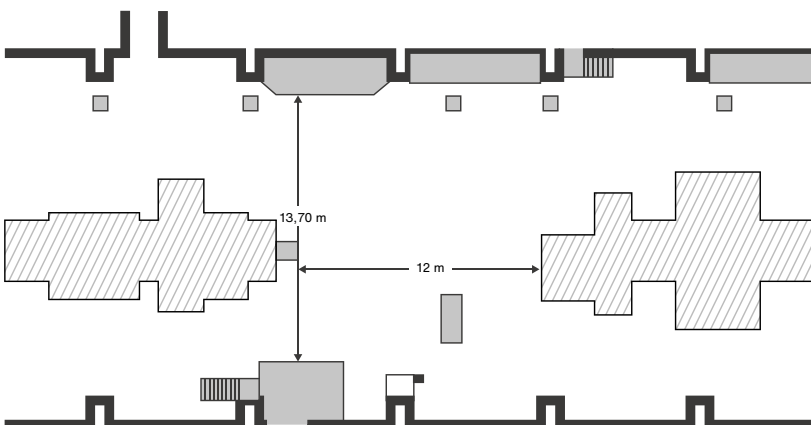

INDUSTRIE EVENTS

Veranstaltungen in
einzigartiger Atmosphäre

KOEPCHENWERK, Herdecke

Die rund 160 Meter lange Halle beherbergt einen imposanten Maschinenpark, der sich aus vier Maschinensätzen zusammensetzt, die jeweils aus Turbine, Motor-Generator, Kupplung und Pumpe bestehen. Die Maschinen stammen aus dem Entstehungsjahr des Kraftwerks und geben dem Raum aufgrund ihrer Authentizität eine besondere Atmosphäre.

Für Fragen oder einen Begehungstermin stehen wir Ihnen jederzeit gerne zur Verfügung.

DER GRUNDRISS

Fläche 1

Fläche 2

KOEPCHENWERK, Herdecke

Adresse

Koepchenwerk, Im Schiffswinkel 43, 58313 Herdecke

Grundfläche

Fläche 1: 160 m²

Fläche 2: 110 m²

Kapazitäten

max. 199 Personen

Reihenbestuhlung

Fläche 1: 170 Personen

Fläche 2: 150 Personen

Bankettbestuhlung

Fläche 1: 100 Personen

Fläche 2: 60 Personen

Bodenbelag

Betonboden

Wandfarbe

grau-weiß

Strom

Anschlüsse für Hausstrom und Starkstrom vorhanden