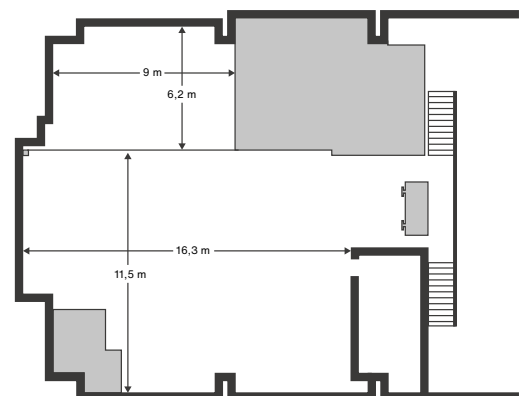

INDUSTRIE EVENTS

Veranstaltungen in
einzigartiger Atmosphäre

KOEPCHENWERK, Herdecke

Die rund 160 Meter lange Halle beherbergt einen imposanten Maschinenpark, der sich aus vier Maschinensätzen zusammensetzt, die jeweils aus Turbine, Motor-Generator, Kupplung und Pumpe bestehen. Die Maschinen stammen aus dem Entstehungsjahr des Kraftwerks und geben dem Raum aufgrund ihrer Authentizität eine besondere Atmosphäre.

Für Fragen oder einen Begehungstermin stehen wir Ihnen jederzeit gerne zur Verfügung.

DER GRUNDRISS

Fläche 1

Fläche 2

KOEPCHENWERK, Herdecke

Adresse

Koepchenwerk, Im Schiffswinkel 43, 58313 Herdecke

Grundfläche

Fläche 1: 160 m²

Fläche 2: 110 m²

Kapazitäten

max. 199 Personen

Reihenbestuhlung

Fläche 1: 170 Personen

Fläche 2: 150 Personen

Bankettbestuhlung

Fläche 1: 100 Personen

Fläche 2: 60 Personen

Bodenbelag

Betonboden

Wandfarbe

grau-weiß

Strom

Anschlüsse für Hausstrom und Starkstrom vorhanden