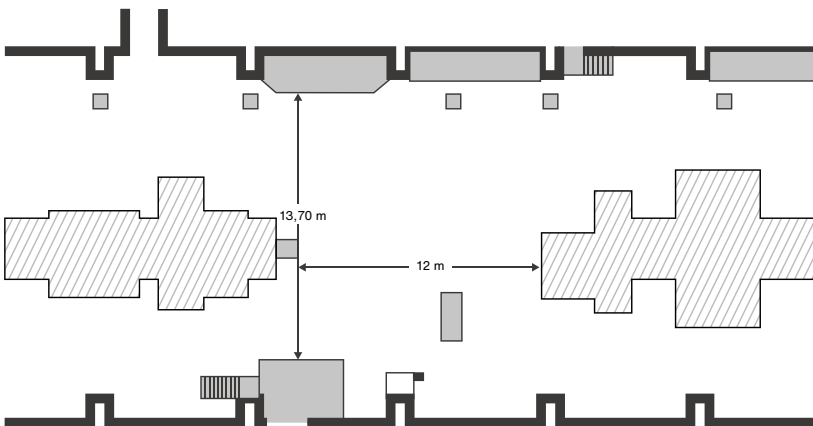

DER GRUNDRISS

Fläche 1