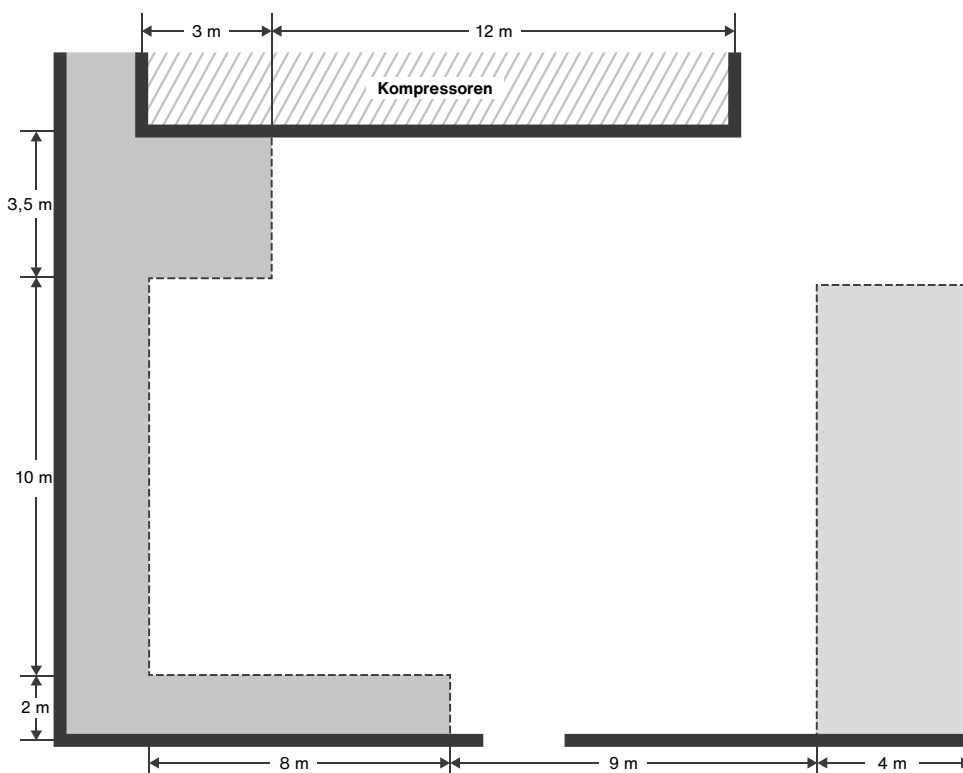

INDUSTRIE EVENTS

Veranstaltungen in
einzigartiger Atmosphäre

KOMPRESSORENHALLE KOKEREI HANSA, Dortmund

In der denkmalgeschützten Kompressorenhalle stehen Ihnen neben 200 m² Veranstaltungsfläche ein 60m langer, 3m breiter Gang zur Verfügung. 28 große Fenster geben der Halle ausreichend Tageslicht. Fünf riesige Kompressoren bieten Ihnen eine außergewöhnliche Kulisse für Ihr Event.

Für Fragen oder einen Begehungstermin stehen wir Ihnen jederzeit gerne zur Verfügung.

DER GRUNDRISS

KOMPRESSORENHALLE KOKEREI HANSA, Dortmund

Adresse

Emscherallee 11, 44369 Dortmund

Grundfläche

200 m²

Raumhöhe

9 m

Kapazitäten

max. 199 Personen

Reihenbestuhlung

140 Personen

Bankettbestuhlung

120 Personen

Bodenbelag